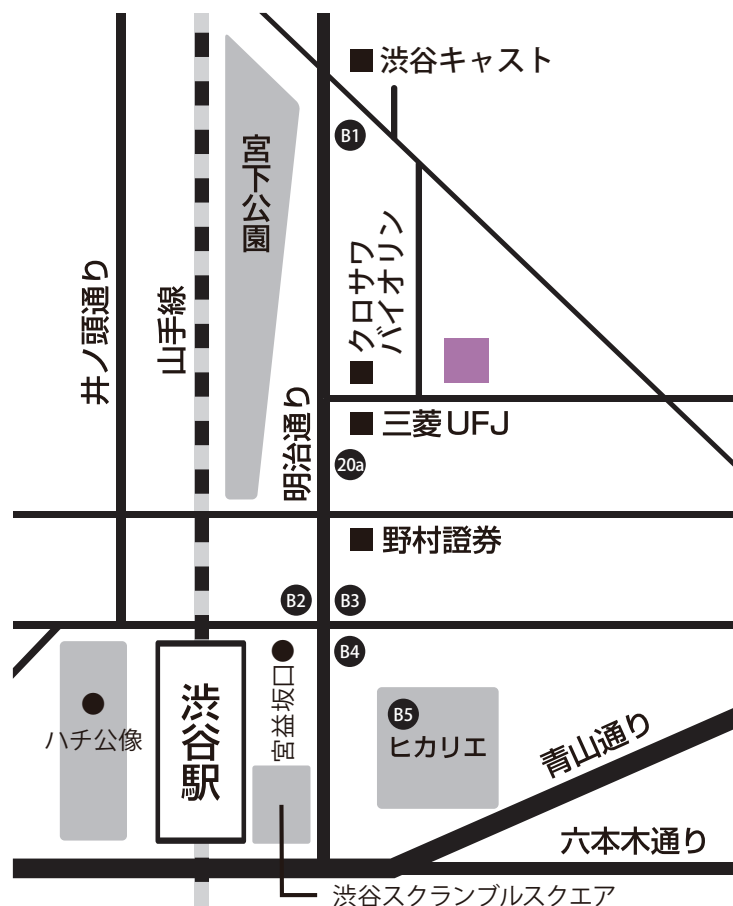

ena **新美**

渋谷校 / 現役校

Tel.03-6419-7281

〒150-0002

東京都渋谷区渋谷1-17-16

Fax.03-6419-7282

交通アクセス

渋谷駅宮益坂口から徒歩5分。

地下道出口：B3または20a出口からすぐ。

芸大美大受験

ena **新美**

●パンフレット請求・お問い合わせ 03-5309-2811

●ena 新美 本校 新宿校

〒160-0023 東京都新宿区西新宿 3-16-6 / TEL. 03-5309-2811

●ホームページ <http://www.art-shinbi.com>