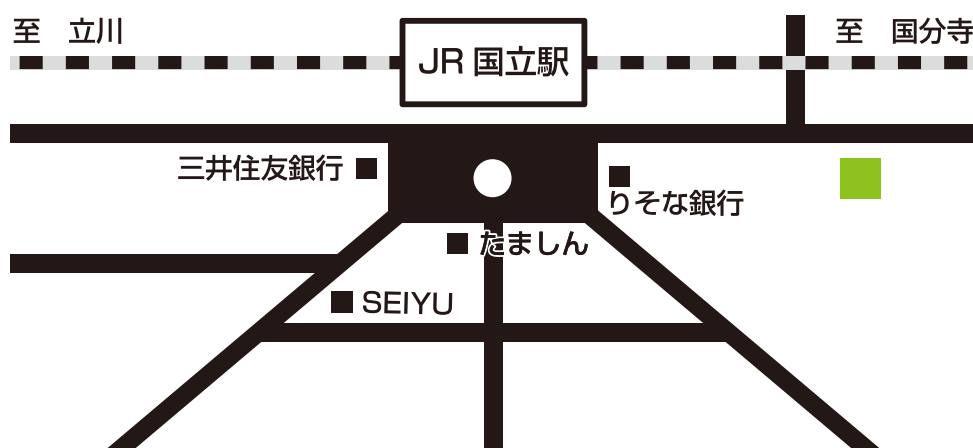

ena **新美**

国立校 / 現役校

Tel.042-577-1117

〒186-0002

東京都国立市東1-4-20 E・A・S・T・1国立1F

Fax.042-577-9700

交通アクセス

JR国立駅 南口より徒歩2分