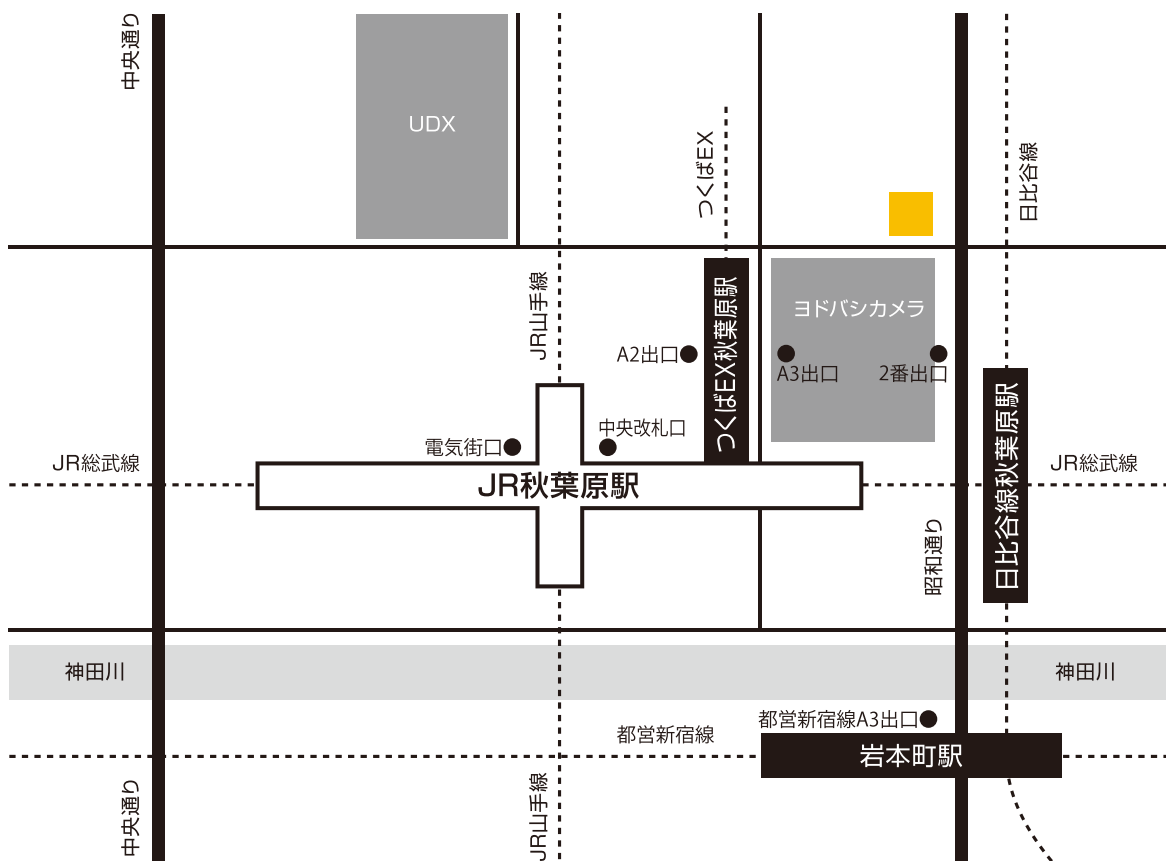

ena **新美**

秋葉原校 / 分校

Tel.03-6206-0861

〒101-0023

東京都千代田区神田松永町4-1 ラウンドクロス秋葉原 2F

Fax.03-6206-0862

## 交通アクセス

- ・JR秋葉原駅中央改札口より徒歩3分
- ・日比谷線秋葉原駅2番出口より徒歩3分
- ・つくばエクスプレスA2出口より徒歩3分
- ・岩本町駅A3出口より徒歩7分

芸大美大受験

ena **新美**

●パンフレット請求・お問い合わせ 03-5309-2811

●ena 新美 本校 新宿校

〒160-0023 東京都新宿区西新宿 3-16-6 / TEL. 03-5309-2811

●ホームページ <http://www.art-shinbi.com>